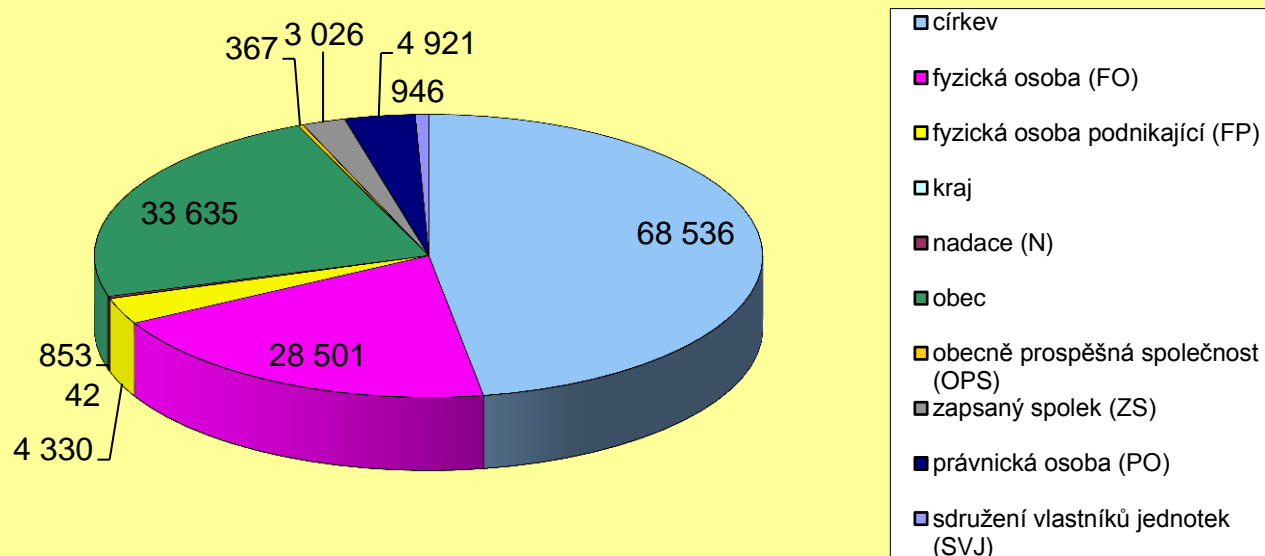

Výše příspěvků dle typu vlastníka

Celková alokace příspěvků do jednotlivých krajů

Kraj	Finanční objem v Kč
Jihočeský	17 215 000
Jihomoravský	17 718 000
Karlovarský	4 518 000
Královéhradecký	12 681 000
Liberecký	9 066 000
Moravskoslezský	6 923 000
Olomoucký	7 202 000
Pardubický	6 637 000
Plzeňský	13 332 000
Středočeský	19 323 000
Ústecký	12 980 000
Vysočina	10 440 000
Zlínský	6 596 000
Celkem	144 631 000