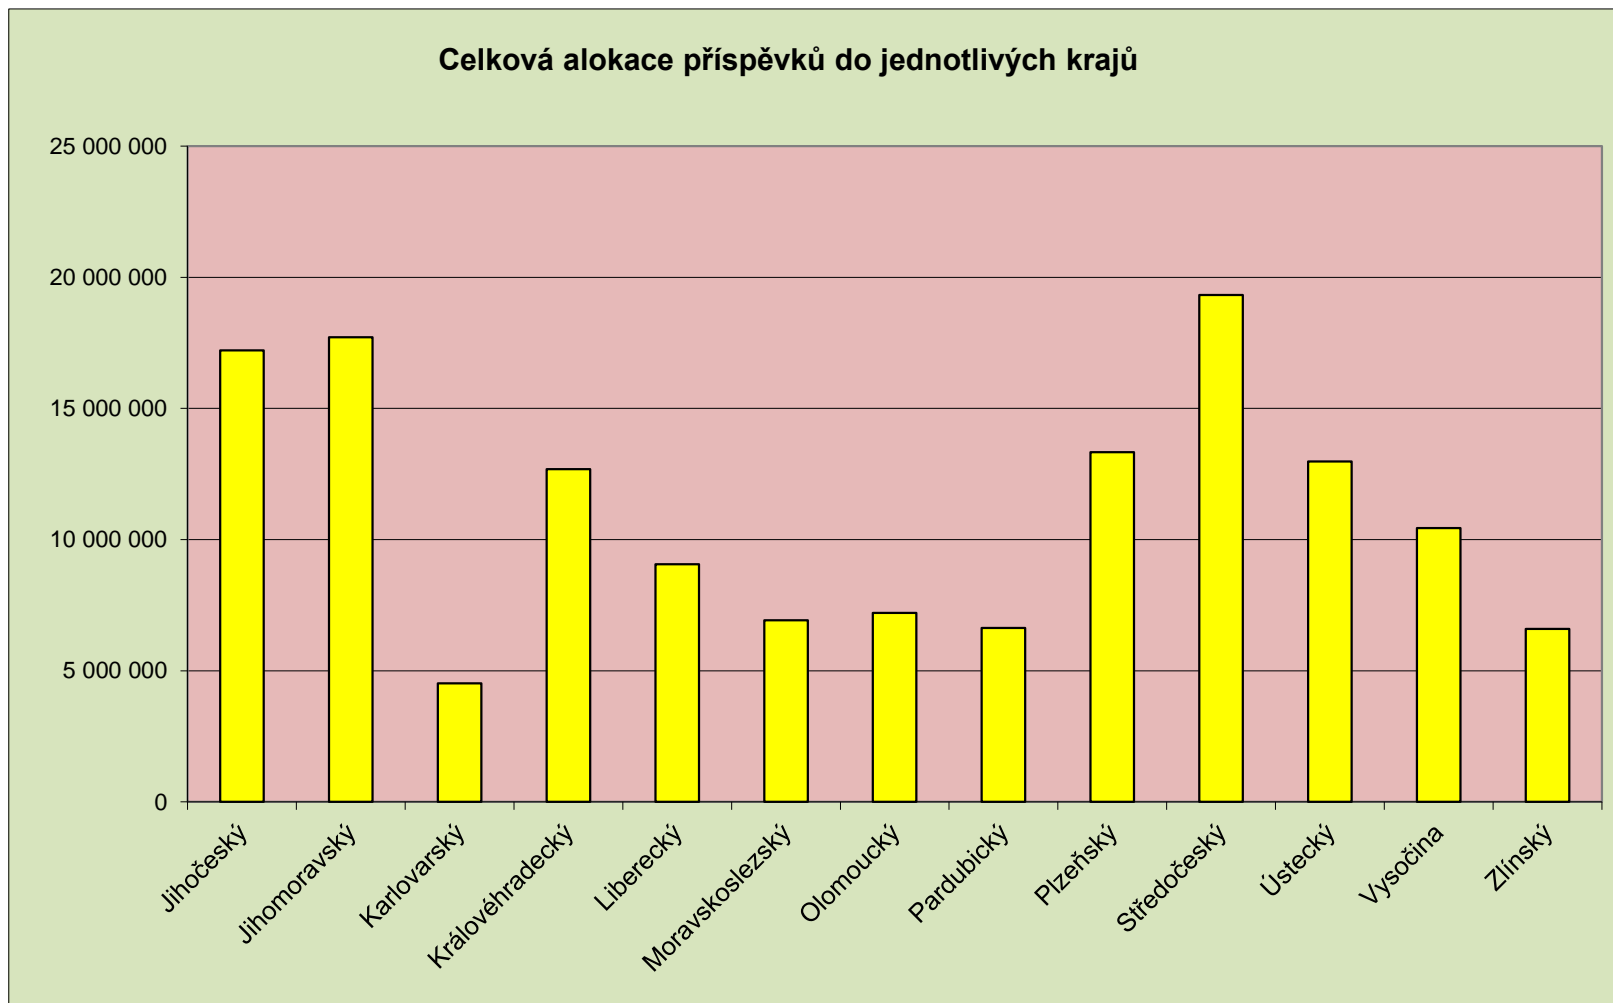

program Podpora obnovy kulturních památek prostřednictvím ORP 2017

Výše příspěvků podle typu vlastníka

Vlastník	částka (v tis. Kč)
církev	68 536
fyzická osoba (FO)	28 501
fyzická osoba podnikající (FP)	4 330
kraj	42
nadace (N)	327
obec	33 635
obecně prospěšná společnost (OPS)	367
zapsaný spolek (ZS)	3 026
právnícká osoba (PO)	4 921
sdružení vlastníků jednotek (SVJ)	946
Celkem	144 631

Výše příspěvků dle typu vlastníka

Celková alokace příspěvků do jednotlivých krajů

Kraj	Finanční objem v Kč
Jihočeský	17 215 000
Jihomoravský	17 718 000
Karlovarský	4 518 000
Královéhradecký	12 681 000
Liberecký	9 066 000
Moravskoslezský	6 923 000
Olomoucký	7 202 000
Pardubický	6 637 000
Plzeňský	13 332 000
Středočeský	19 323 000
Ústecký	12 980 000
Vysočina	10 440 000
Zlínský	6 596 000
Celkem	144 631 000